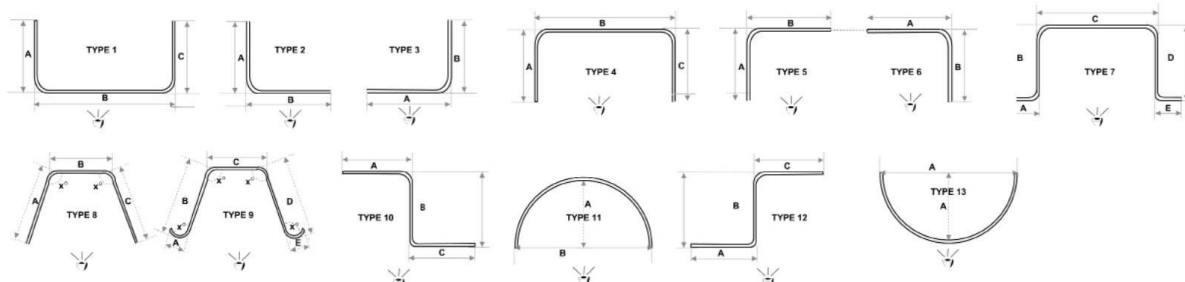

INFO

Ime karnise : Elegant 1100
Uporaba: Alukarnisa za lahke do srednje težke zavese

Načini montaže: Stropna ali stenska montaža z ustreznimi nosilci

Material: Aluminij 6060/T6
Anodizing: 10 my

Barvanje: Polyester lacque 180 my-
min 100 my
Barva: Srebrna in bela, željeni RAL ob doplačilu.

Širina tira: 6,0 mm
Dimenzija: 16,20 mm x 13,50 mm (Skical!)

Dolžina: 6000 mm

Debelina stene: 1,0 -1,2 mm
Maximalna dovoljena obremenitev: 4 kg / mtr

Minimalni radij 20 cm

MOŽNOSTI KRIVLJENJA

NAČINI MONTAŽE