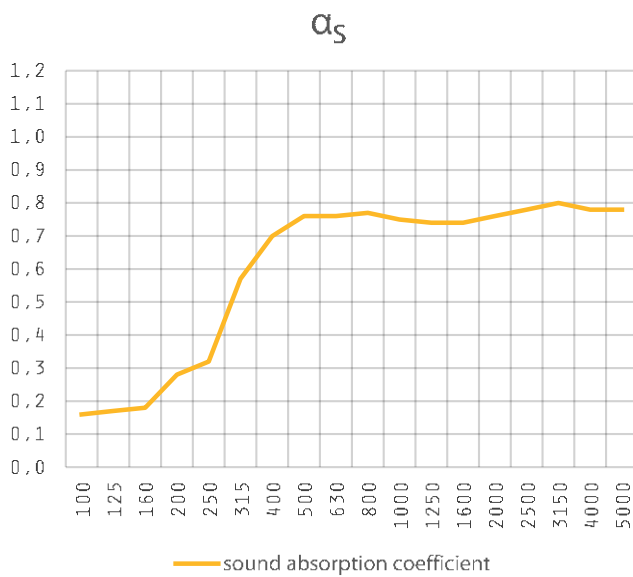

0200

0203

0350

MOLTON

TECHNICAL DATA SHEET

March 2018

SOUND ABSORPTION

full box pleated curtain • 15 cm from the wall

f(Hz)	α_s
100	0.16
125	0.17
160	0.18
200	0.28
250	0.32
315	0.57
400	0.70
500	0.76
630	0.76
800	0.77
1000	0.75
1250	0.74
1600	0.74
2000	0.76
2500	0.78
3150	0.80
4000	0.78
5000	0.78

ISO 11654
 $\alpha_w = 0,70$