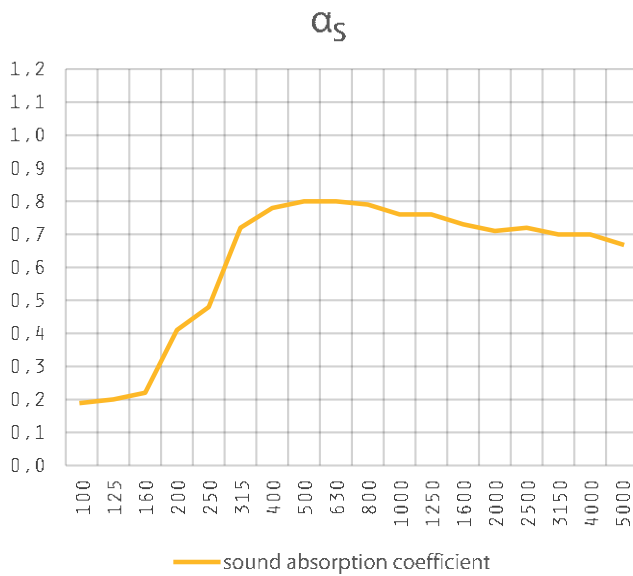

» **LENGTH**

± 60 m
± 60 m

» **WEIGHT**

500 g/m²
500 g/m²

» **COMPOSITION**

100% CO

» **CARE INSTRUCTIONS**

» **FLAME RESISTANCE**

DIN 4102 (1998)
BS 5867 PART 2 TYPE B (2008)

CLASS B1
PASS

» **AVAILABLE COLOURS**

0001

0007

SOUND ABSORPTION

full box pleated curtain • 15 cm from the wall

f(Hz)	α_s
100	0,19
125	0,20
160	0,22
200	0,41
250	0,48
315	0,72
400	0,78
500	0,80
630	0,80
800	0,79
1000	0,76
1250	0,76
1600	0,76
2000	0,72
2500	0,72
3150	0,70
4000	0,70
5000	0,67

ISO 11654

$\alpha_w = 0,75$